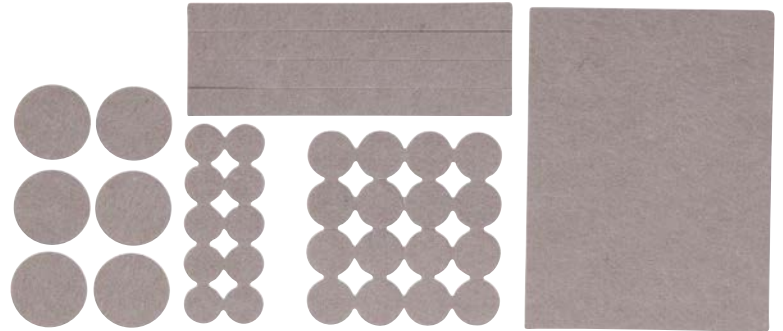

## Conjunto de almofadas de feltro | bege | 38 peças

- autocolante
- 1 deslizador de feltro, placa retangular, 115 x 150 mm
- 4 deslizador de feltro, placa retangular, 13 x 150 mm
- 10 deslizadores de feltro, redondos, Ø 18 mm
- 16 deslizadores de feltro, redondos, Ø 22 mm
- 7 deslizadores de feltro, redondos, Ø 35 mm

- Peso bruto: 60 g
- Embalagem adequada para pendurar na parede: Sim
- Força: 2,5 mm
- Cor: Bege

160

4048769004378

#

80715