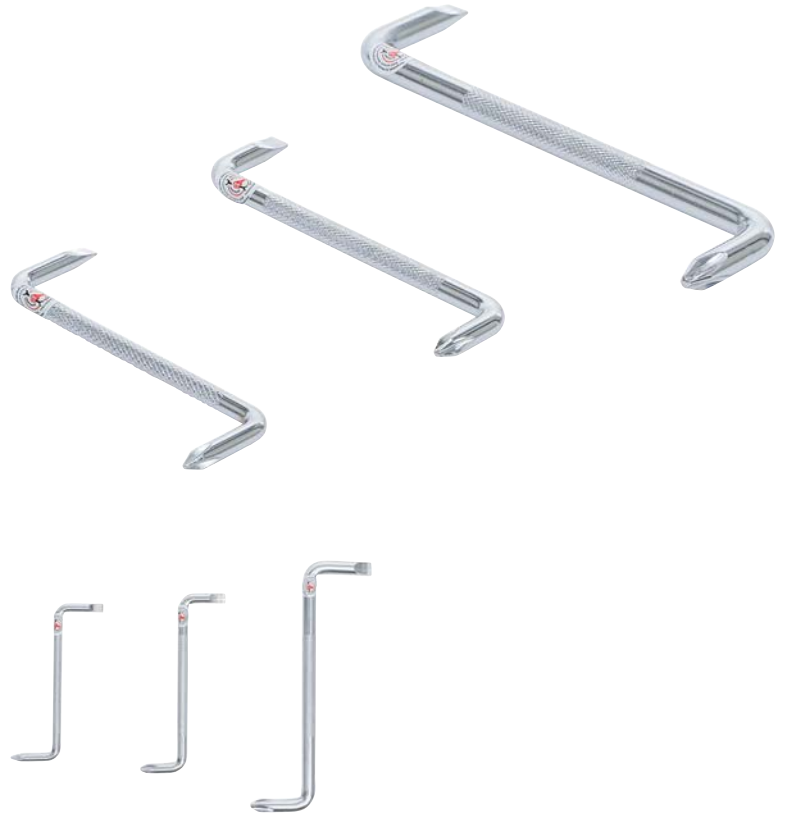

Jeu de tournevis coudés | plats / cruciformes | 3 pièces

Étendue de la livraison :

- Tournevis coudé plat 5 mm
- Tournevis coudé plat 6 mm
- Tournevis coudé plat 8 mm
- Tournevis coudé cruciforme PH1
- Tournevis coudé cruciforme PH2
- Tournevis coudé cruciforme PH3

- Poids brut: 140 g
- Adapté à l'emballage en tenture: Oui

12

4026947079820

#

7982