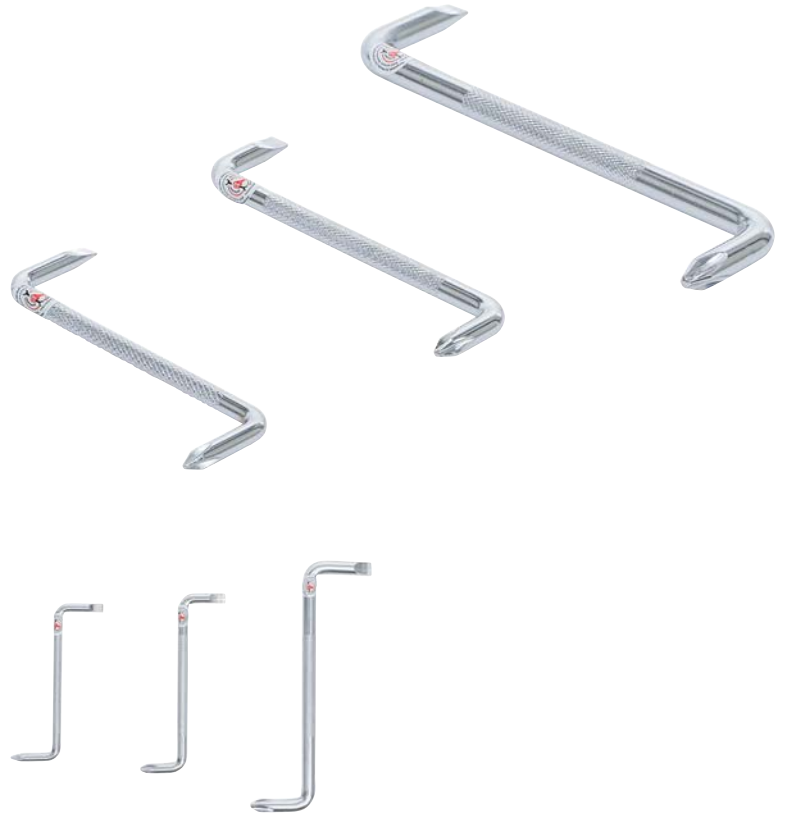

Winkel-Schraubendreher-Satz | Schlitz / Kreuzschlitz | 3-tlg.

Lieferumfang:

- Winkelschraubendreher Schlitz 5 mm
- Winkelschraubendreher Schlitz 6 mm
- Winkelschraubendreher Schlitz 8 mm
- Winkelschraubendreher Kreuzschlitz PH1
- Winkelschraubendreher Kreuzschlitz PH2
- Winkelschraubendreher Kreuzschlitz PH3

- Bruttogewicht: 140 g
- Verpackung für Wandbehang geeignet: Ja

12

4026947079820

#

7982