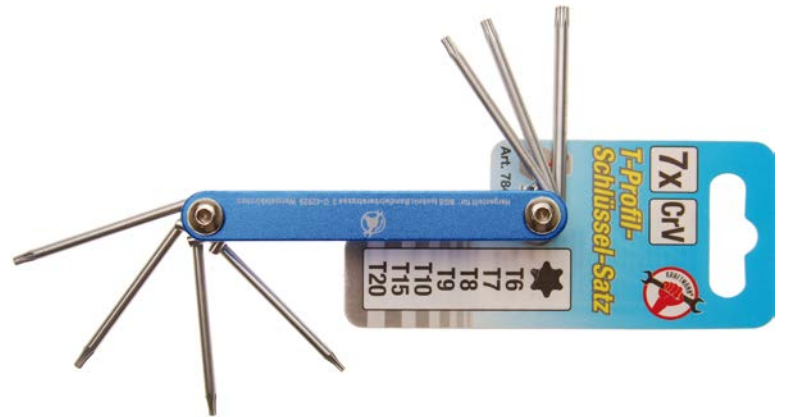

Chave rebatível | Perfil em T (para Torx) T6 - T20 | 7 peças

- em suporte dobrável anodizado a azul
- chaves com cromado mate
- Perfil em T (para Torx) T6 - T7 - T8 - T9 - T10 - T15 - T20

- Material: Aço cromo-vanádio
- Perfil da unidade de saída: Perfil T (para Torx)
- Embalagem adequada para pendurar na parede: Sim
- Comprimento: 97 mm
- Peso bruto: 80 g
- Altura: 13 mm
- Largura: 32 mm

144

4026947078489

#

7848