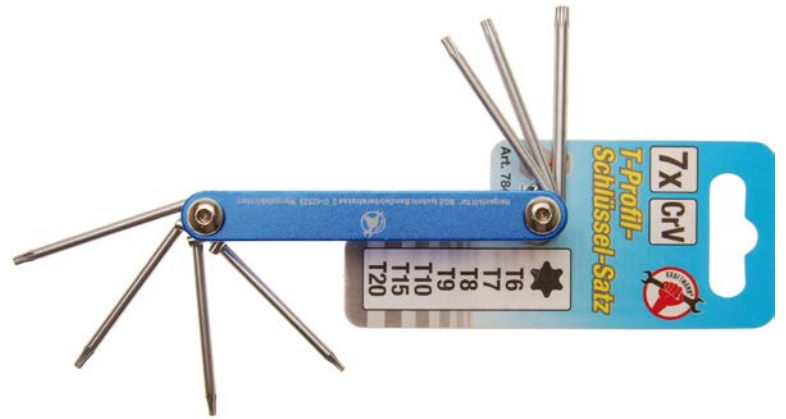

Jeu de clés repliables | profil en T (pour Torx) T6 - T20 | 7 pièces

- En aluminium bleu anodisé support rabattable
- clés chromées mates
- Transmission à profil en T (pour Torx) T6 - T7 - T8 - T9 - T10 - T15 - T20

- Longueur: 97 mm
- Adapté à l'emballage en tenture: Oui
- Profil de poussée: Profil T (pour Torx)
- Hauteur: 13 mm
- Largeur: 32 mm
- Poids brut: 80 g
- Matière: Acier chrome-vanadium

144

4026947078489