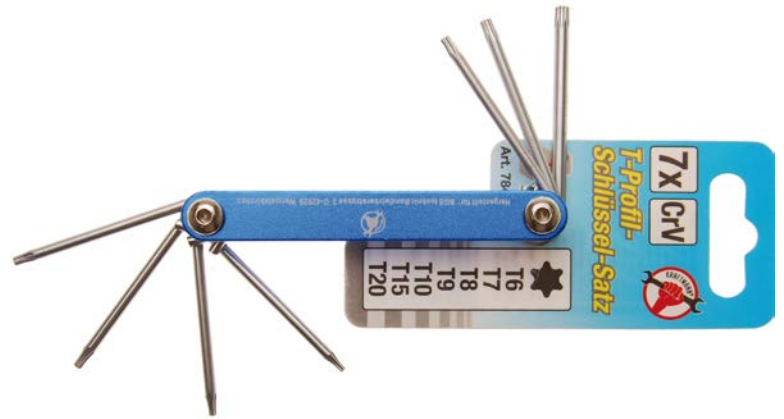

Llaves plegables | perfil en T (para Torx) T6 - T20 | 7 piezas

- en una funda plegable de aluminio anodizado de color azul
- llaves cromadas mate
- perfil en T (para Torx) T6 - T7 - T8 - T9 - T10 - T15 - T20

- Longitud: 97 mm
- Embalaje adecuado para colgar de la pared: Sí
- Perfil de accionamiento: Perfil en T (para Torx)
- Altura: 13 mm
- Anchura: 32 mm
- Peso bruto: 80 g
- Material: Acero al cromo vanadio

144

4026947078489

#

7848