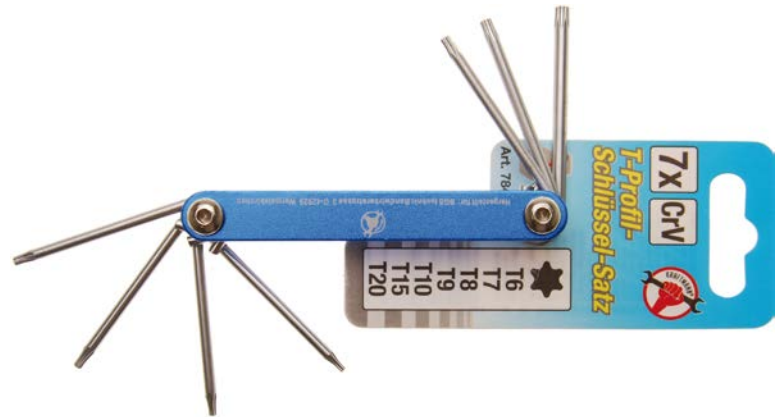

## Klappschlüssel | T-Profil (für Torx) T6 - T20 | 7-tlg.

- im blau-eloxierte Klapphalter
- matt verchromte Schlüssel
- Abtrieb T-Profil (für Torx) T6 - T7 - T8 - T9 - T10 - T15 - T20

- Länge: 97 mm
- Verpackung für Wandbehang geeignet: Ja
- Abtriebsprofil: T-Profil (für Torx)
- Höhe: 13 mm
- Breite: 32 mm
- Bruttogewicht: 80 g
- Material: Chrom-Vanadium-Stahl

144

4026947078489