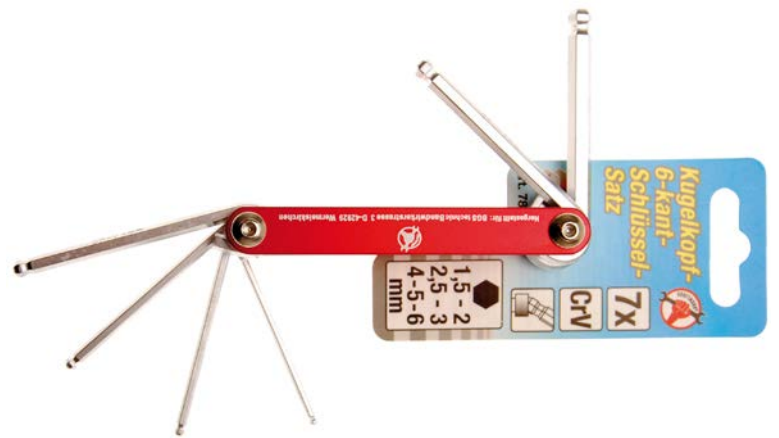

## Chave rebatível | Sextavado interno com cabeça esférica de 1,5 - 6 mm | 7 peças

- com cabeça esférica para locais de difícil acesso
- chave sextavado interno sextavado comado mate
- Saída de sextavado interno com cabeça esférica 1,5 - 2 - 2,5 - 3 - 4 - 5 - 6 mm
- em suporte dobrável anodizado a vermelho

- Altura: 19 mm
- Comprimento: 99 mm
- Material: Aço cromo-vanádio
- Largura: 32 mm
- Embalagem adequada para pendurar na parede: Sim
- Perfil da unidade de saída: Hexágono interior com cabeça esférica
- Peso bruto: 110 g