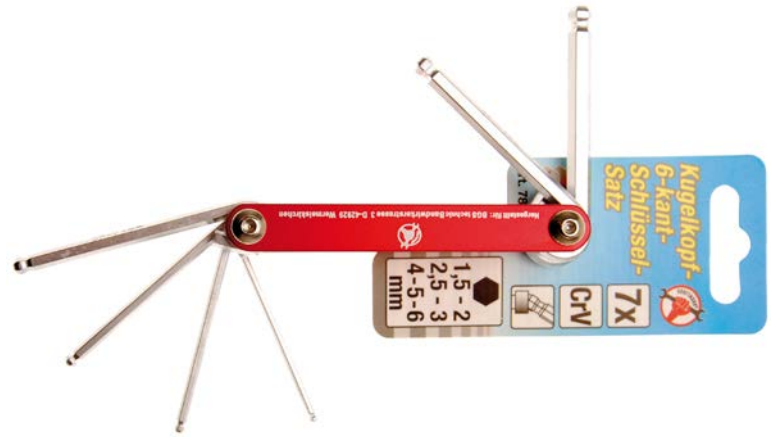

Llaves plegables | hexágono interior con cabeza de bola 1,5 - 6 mm | 7 piezas

- con cabeza de bola para lugares de difícil acceso
- llave con hexágono interior cromada mate
- salida con hexágono interior con cabeza de bola 1,5 - 2 - 2,5 - 3 - 4 - 5 - 6 mm
- en una funda plegable de aluminio anodizado de color rojo

- Perfil de accionamiento: Hexágono interno con cabeza redonda
- Anchura: 32 mm
- Longitud: 99 mm
- Altura: 19 mm
- Material: Acero al cromo vanadio
- Peso bruto: 110 g
- Embalaje adecuado para colgar de la pared: Sí