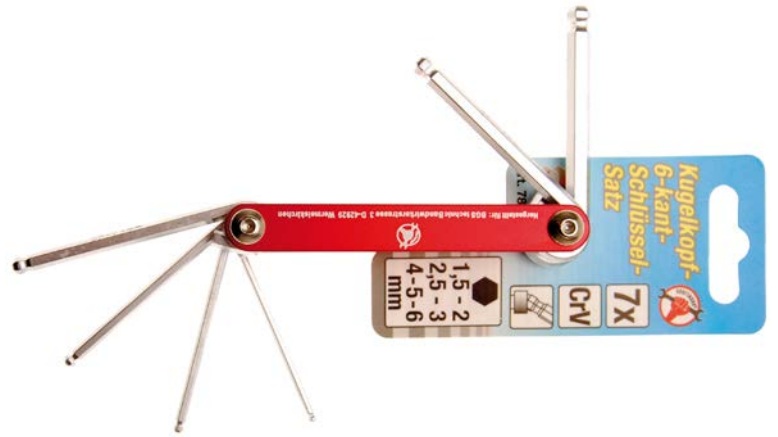

Klappschlüssel | Innensechskant mit Kugelkopf 1,5 - 6 mm | 7-tlg.

- mit Kugelkopf für schlecht zugängliche Stellen
- matt verchromte Innensechskant-Schlüssel
- Abtrieb Innensechskant mit Kugelkopf 1,5 - 2 - 2,5 - 3 - 4 - 5 - 6 mm
- im rot eloxierten Klapphalter

- Abtriebsprofil: Innensechskant mit Kugelkopf
- Breite: 32 mm
- Länge: 99 mm
- Höhe: 19 mm
- Material: Chrom-Vanadium-Stahl
- Bruttogewicht: 110 g
- Verpackung für Wandbehang geeignet: Ja

144

4026947078472