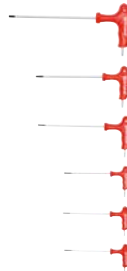

## Conjunto de chaves de fendas com cabo em T e lâmina lateral | Perfil T (para Torx) com perfuração T10 - T40 | 6 peças

- ponta preta de um lado
- lado curto com furo frontal
- para parafusos com perfil em T

### Escopo de fornecimento:

- Chave de parafusos com pega em T e lâmina lateral | Perfil em T (para Torx)/com furação T10
- Chave de parafusos com pega em T e lâmina lateral | Perfil em T (para Torx)/com furação T15
- Chave de parafusos com pega em T e lâmina lateral | Perfil em T (para Torx)/com furação T20
- Chave de parafusos com pega em T e lâmina lateral | Perfil em T (para Torx)/com furação T25
- Chave de parafusos com pega em T e lâmina lateral | Perfil em T (para Torx)/com furação T30
- Chave de parafusos com pega em T e lâmina lateral | Perfil em T (para Torx)/com furação T40

- Embalagem adequada para pendurar na parede: Sim
- Peso bruto: 410 g
- Tratamento da superfície: Cromado, mate
- Material: Aço cromo-vanádio

10

4026947078304

#

7830