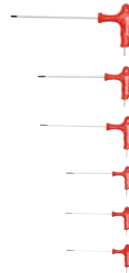

Schraubendreher-Satz mit T-Griff und seitlicher Klinge | T-Profil (für Torx) mit Bohrung T10 - T40 | 6-tlg.

- einseitige schwarze Spitze
- kurze Seite mit Stirnlochbohrung
- für T-Profilsschrauben

Lieferumfang:

- Schraubendreher mit T-Griff und seitlicher Klinge | T-Profil (für Torx)/ mit Bohrung T10
- Schraubendreher mit T-Griff und seitlicher Klinge | T-Profil (für Torx)/ mit Bohrung T15
- Schraubendreher mit T-Griff und seitlicher Klinge | T-Profil (für Torx)/ mit Bohrung T20
- Schraubendreher mit T-Griff und seitlicher Klinge | T-Profil (für Torx)/ mit Bohrung T25
- Schraubendreher mit T-Griff und seitlicher Klinge | T-Profil (für Torx)/ mit Bohrung T30
- Schraubendreher mit T-Griff und seitlicher Klinge | T-Profil (für Torx)/ mit Bohrung T40

- Material: Chrom-Vanadium-Stahl
- Verpackung für Wandbehang geeignet: Ja
- Bruttogewicht: 410 g
- Oberflächenvergütung: Verchromt, matt

10

4026947078304

#

7830