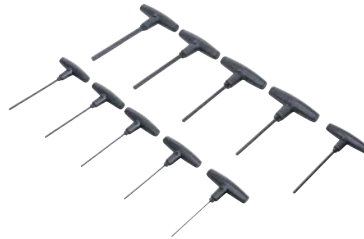

## Conjunto de chaves de fendas com cabo em T | dimensões em polegadas | Hexágono interno 3/32" - 3/8" | 10 peças

- Pega em T
- em suporte

### Escopo de fornecimento:

- Chave de parafusos com pega em T, sextavado interno 3/32"
- Chave de parafusos com pega em T, sextavado interno 7/64"
- Chave de parafusos com pega em T, sextavado interno 1/8"
- Chave de parafusos com pega em T, sextavado interno 9/64"
- Chave de parafusos com pega em T, sextavado interno 5/32"
- Chave de parafusos com pega em T, sextavado interno 3/16"
- Chave de parafusos com pega em T, sextavado interno 7/32"
- Chave de parafusos com pega em T, sextavado interno 1/4"
- Chave de parafusos com pega em T, sextavado interno 5/16"
- Chave de parafusos com pega em T, sextavado interno 3/8"

- Material: Aço cromo-vanádio
- Perfil da unidade de saída: Hexágono interno
- Peso bruto: 1044 g

10

4026947070995

#

7099