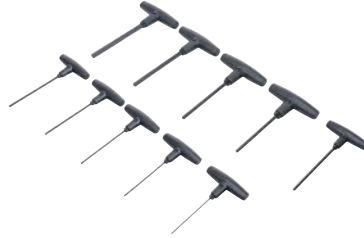

Jeu de tournevis avec poignée en T | pouces | six pans intérieurs 3/32" - 3/8" | 10 pièces

- Poignée en T
- sur support

Étendue de la livraison:

- Tournevis avec poignée en T, hexagonal femelle 3/32"
- Tournevis avec poignée en T, hexagonal femelle 7/64"
- Tournevis avec poignée en T, hexagonal femelle 1/8"
- Tournevis avec poignée en T, hexagonal femelle 9/64"
- Tournevis avec poignée en T, hexagonal femelle 5/32"
- Tournevis avec poignée en T, hexagonal femelle 3/16"
- Tournevis avec poignée en T, hexagonal femelle 7/32"
- Tournevis avec poignée en T, hexagonal femelle 1/4"
- Tournevis avec poignée en T, hexagonal femelle 5/16"
- Tournevis avec poignée en T, hexagonal femelle 3/8"

- Profil de poussée: Six pans creux
- Matière: Acier chrome-vanadium
- Poids brut: 1044 g

10

4026947070995

#

7099