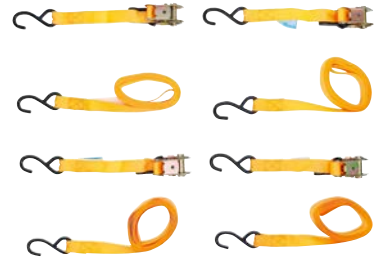

Juego de eslingas | con ganchos pesados | 5 m x 25 mm | 4 piezas

- para asegurar su carga en coches y camiones
- con carraca de tensado y 2 ganchos pesados cada uno (espesor del material Ø 3 mm)
- ofrecen una sujeción segura
- hasta 125 daN (corresponde a 125 kg) en tracción recta y 250 daN (corresponde a 250 kg) en encintado

- Anchura: 25 mm
- Peso bruto: 1534 g
- Embalaje adecuado para colgar de la pared: Sí
- Material: Poliéster
- Longitud: 5 m
- DIN: 12195-2

5

4026947068312

#

6831