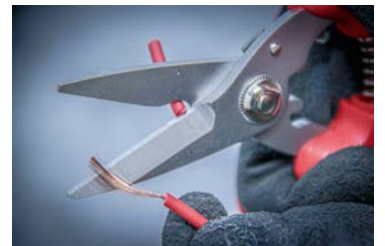

Tesoura universal | Aço inox | 180 mm

- Lâminas em aço inoxidável
- pegas de 2 componentes em forma ergonómica com mola e fecho de segurança
- 1 lâmina com denteação de serra fina
- com entalhe para descarnar

- Comprimento: 180 mm
- Peso bruto: 130 g
- Embalagem adequada para pendurar na parede: Sim

10

4048769039448

#

50620