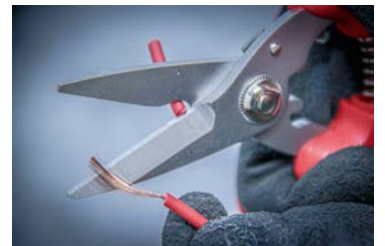

Universal-Schere | Edelstahl | 180 mm

- Schneiden aus rostfreiem Edelstahl
- 2-Komponenten-Griffe in ergonomischer Form mit Feder und Sicherheitsverschluss
- 1 Schneide mit feiner Sägezahnung
- mit Abisolier-Aussparung

- Bruttogewicht: 130 g
- Verpackung für Wandbehang geeignet: Ja
- Länge: 180 mm

10

4048769039448

#

50620