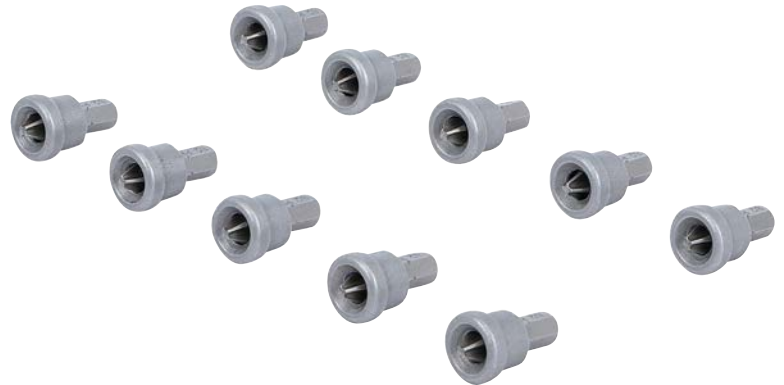

## Conjunto de pontas com limitador de profundidade | para placas de gesso cartonado | Entrada de sextavado externo 6,3 mm (1/4") | Recesso cruzado PH2 | 10 peças

- com limitador de profundidade
- para aparafusamento embutido em material macio
- evitar aparafusamento demasiado profundo em placas de gesso e painéis alveolares na construção
- para ser utilizado com um suporte de pontas (vendido em separado) ou diretamente no berbequim ou aparafusadora sem fio

### Escopo de fornecimento:

- 10 pontas, 25 mm, Fenda em cruz PH2

- Tamanho do perfil do acionamento, métrica: 6,3 mm
- Peso bruto: 150 g
- Embalagem adequada para pendurar na parede: Sim
- Perfil do acionamento: Hexágono externo
- Tamanho do perfil do acionamento, imperial: 1/4 "
- Material: Aço cromo-vanádio (S2)