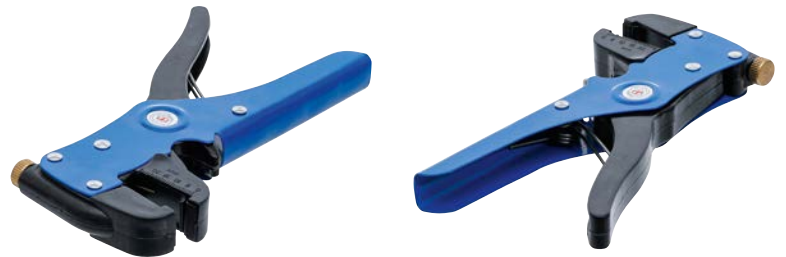

Pince à dénuder automatique | 0,2 - 6 mm² | 175 mm

- Avec régulation de pression, pour isolations tendres ou rigides

- Poids brut: 160 g
- Longueur: 175 mm
- Section de câble: 0,2 - 6 mm²
- Adapté à l'emballage en tenture: Oui