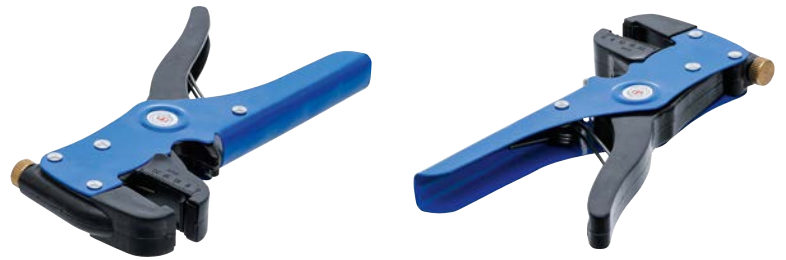

Pelacables automático | 0,2 - 6 mm² | 175 mm

- con regulación de presión para aislamientos blandos y duros

- Peso bruto: 160 g
- Longitud: 175 mm
- Sección del cable: 0,2 - 6 mm²
- Embalaje adecuado para colgar de la pared: Sí