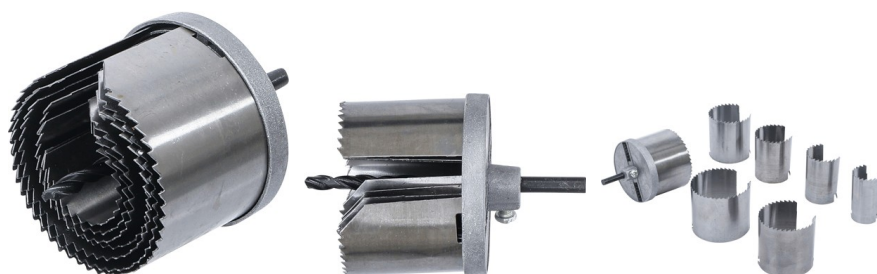

BGS technic KG
Bandwikerstr. 3
42929 Wermelskirchen
Deutschland

Téléphone: +49 (0) 2196-720480
Fax: +49 (0) 2196-7204820
mail@bgs-technic.de
www.bgstechnic.com

Jeu de scies-cloches | Ø 26 - 63 mm | profondeur 43 mm | 7 pièces

Marque: BGS Do it yourself
Numéro de référence: 3904
EAN: 4026947039046

Description

- Convient pour panneaux en bois, plâtre cartonné et agglomérés
- Diamètre de foret de centrage: 6 mm
- avec corps métallique et foret de centrage

Étendue de la livraison:

- Scie-cloche Ø 26 mm, profondeur de coupe 43 mm
- Scie-cloche Ø 32 mm, profondeur de coupe 43 mm
- Scie-cloche Ø 38 mm, profondeur de coupe 43 mm
- Scie-cloche Ø 45 mm, profondeur de coupe 43 mm
- Scie-cloche Ø 50 mm, profondeur de coupe 43 mm
- Scie-cloche Ø 56 mm, profondeur de coupe 43 mm
- Scie-cloche Ø 63 mm, profondeur de coupe 43 mm

Données techniques

Poids brut

200 g

Adapté à l'emballage en tenture

Oui

Produits similaires

Jeu de scies-cloches | Ø 26 - 63 mm | profondeur 25 mm | 7 pièces

- Numéro de référence: 3903
- EAN: 4026947039039