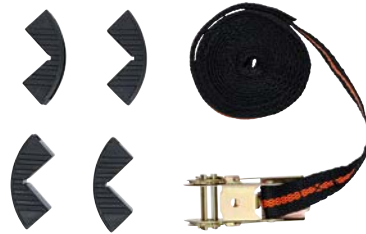

## Sangle à cliquet | avec 4 mâchoires de protection | 5 m x 25 mm

- Convient pour la fixation de charges ou pour le serrage de joints collés, etc.
- Les 4 mâchoires de protection assurent un guidage fiable de la sangle sur des arêtes et évitent les déchirures

- Longueur: 5 m
- Adapté à l'emballage en tenture: Oui
- Force de traction max.: 120 kg
- Poids brut: 360 g
- Matière: Polypropylène (PP)
- Largeur: 25 mm

25

4026947035543

#

3554