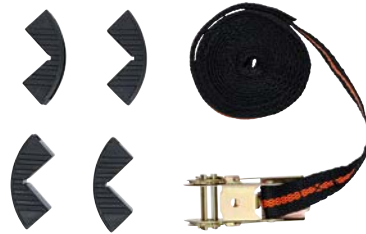

Eslinga | con 4 mordazas | 5 m x 25 mm

- adecuado para fijar y pretensar cargas en trabajos, por ejemplo, de encolado
- las 4 mordazas de protección garantizan una guía de la correa y los bordes de forma segura e impiden el desgaste

- Longitud: 5 m
- Embalaje adecuado para colgar de la pared: Sí
- Tracción máx.: 120 kg
- Peso bruto: 360 g
- Material: Polipropileno (PP)
- Anchura: 25 mm

25

4026947035543

#

3554