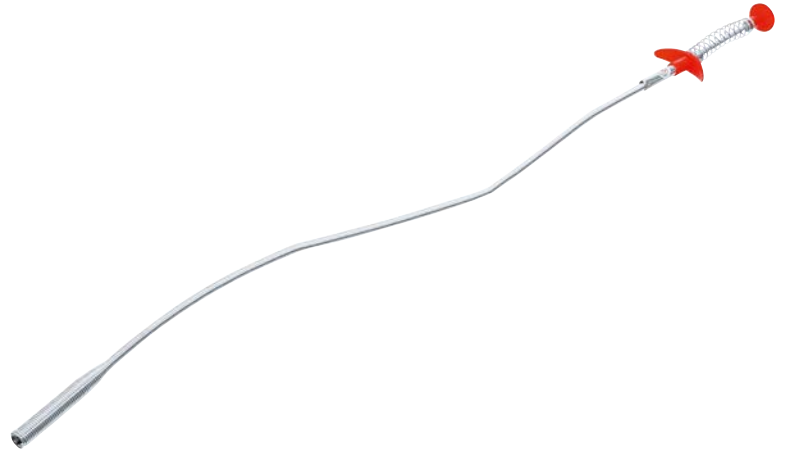

## Garra flexível | 600 mm

- Pinça de garras com sistema de molas de pressão para agarrar parafusos e porcas etc. em locais de difícil acesso

- Embalagem adequada para pendurar na parede: Sim
- Peso bruto: 80 g
- Comprimento: 600 mm