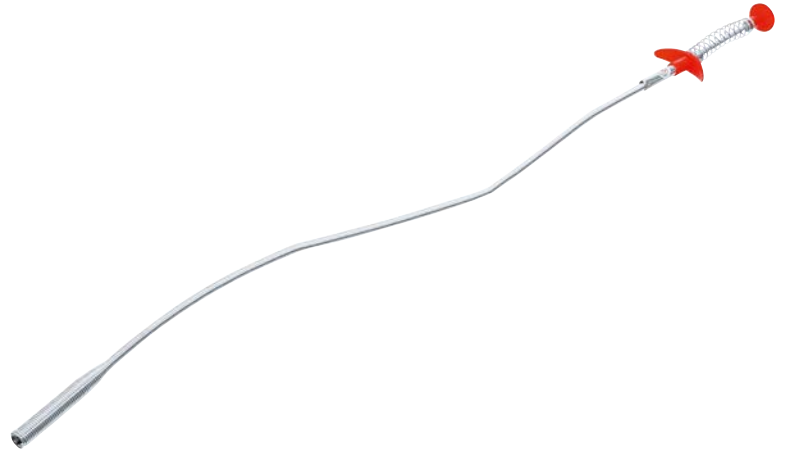

## Garra flexible | 600 mm

- pinza con garras con sistema de muelles de presión para agarrar tornillos, tuercas, etc. en zonas de difícil acceso

- Longitud: 600 mm
- Embalaje adecuado para colgar de la pared: Sí
- Peso bruto: 80 g