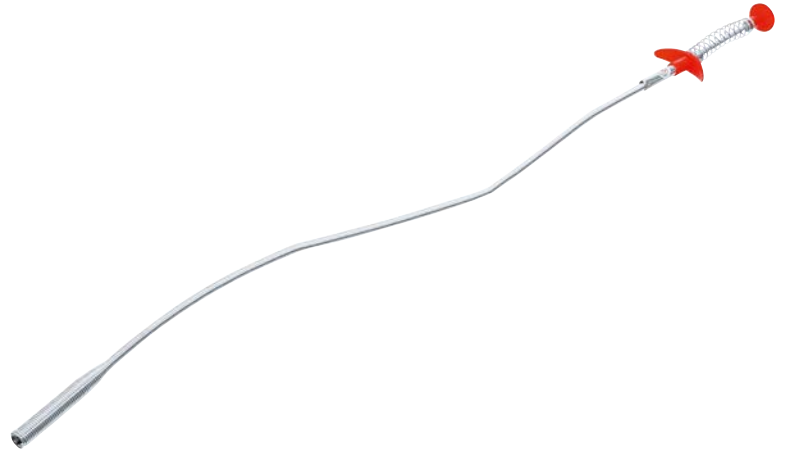

## Flexibler Greifer | 600 mm

- Krallengreifer mit Federdrucksystem zum Greifen von Schrauben und Muttern etc. an unzugänglichen Stellen

- Länge: 600 mm
- Verpackung für Wandbehang geeignet: Ja
- Bruttogewicht: 80 g