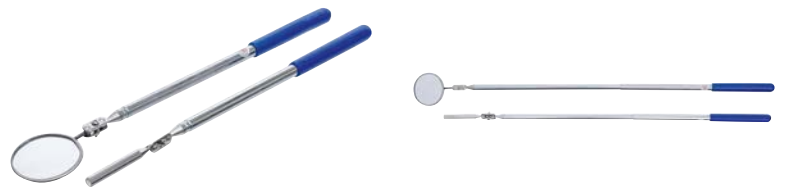

Jeu d'aimant de levage et miroir d'inspection | 2 pièces

- Élévateur magnétique 315 mm - 510 mm extensible
- Miroir d'inspection de 340 mm à 560 mm extensible
- pliable en toutes directions grâce à la double articulation à bille
- Miroir Ø 50 mm

- Adapté à l'emballage en tenture: Oui
- Poids brut: 185 g

10

4026947030869

#

3086