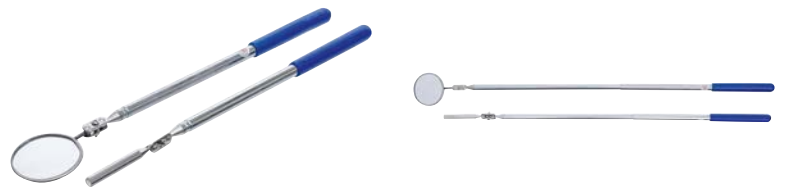

Juego de recogedores magnéticos y espejos de inspección | 2 piezas

- recogedor magnético 315 mm - 510 mm extensible
- espejo de inspección 340 mm - 560 mm extensible
- flexible en todas las direcciones gracias a la doble articulación
- espejo de 50 mm de diámetro

- Embalaje adecuado para colgar de la pared: Sí
- Peso bruto: 185 g

10

4026947030869

#

3086