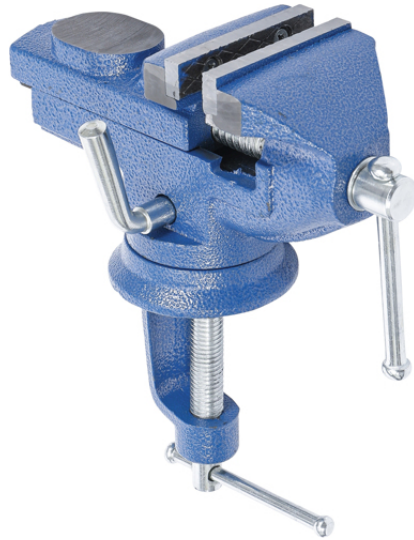

## Étau de table | avec enclume | mâchoires de 60 mm

Marque: BGS Do it yourself

Numéro de référence: 3056

EAN: 4026947030562

### Description

Orientable à 360°  
installation sur tables de jusqu'à 45 mm d'épaisseur  
Largeur de mâchoires 60 mm