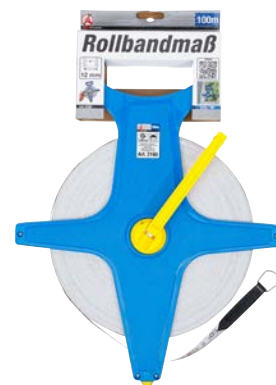

Fita métrica em rolo | 100 m

- fita métrica com 12 mm de largura
- com quadro em cruz em plástico azul e manivela manual retrátil
- resistente a sujidade e intempéries
- Lado frontal com escala métrica, lado traseiro com escala em polegadas

- Comprimento: 100 m
- Embalagem adequada para pendurar na parede: Sim
- Peso bruto: 1300 g

1

4026947021607

#

2160