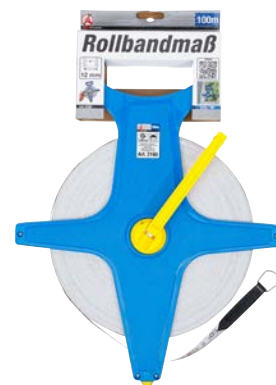

Cinta métrica | 100 m

- cinta métrica de 12 mm de anchura
- con bastidor en forma de cruz de plástico azul y manivela plegable
- resistente a la suciedad e impermeable
- frente con escala métrica, trasera con escala en pulgadas

- Embalaje adecuado para colgar de la pared: Sí
- Peso bruto: 1300 g
- Longitud: 100 m

1

4026947021607

#

2160