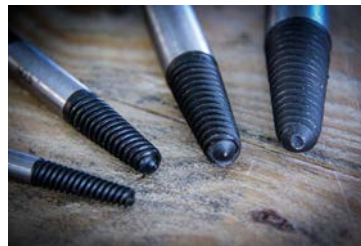

Schraubenausdreher-Satz | M3 - M50 | 8-tlg.

- zum schnellen und einfachen Lösen und Entfernen gebrochener und beschädigter Schrauben, sowie eingelassener Schrauben mit defekten Köpfen
- löst Schlitz und Kreuzschlitzschrauben mit PH und PZ Profil sowie andere Schraubprofiltypen
- in Kunststoff-Kassette

Schraubenausdreher für Schraubengrößen M3 - M6

- Schraubenausdreher für Schraubengrößen M6 - M8
- Schraubenausdreher für Schraubengrößen M8 - M11
- Schraubenausdreher für Schraubengrößen M11 - M14
- Schraubenausdreher für Schraubengrößen M14 - M18
- Schraubenausdreher für Schraubengrößen M18 - M25
- Schraubenausdreher für Schraubengrößen M25 - M35
- Schraubenausdreher für Schraubengrößen M35 - M50