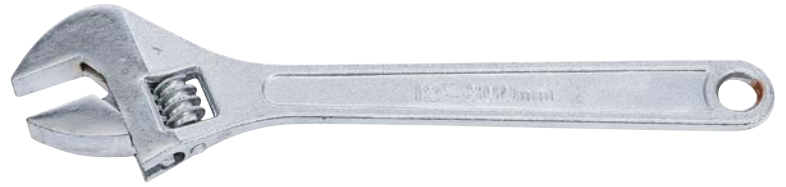

## Clé à molette | 300 mm | 35 mm

- Longueur: 300 mm
- Envergure max.: 35 mm
- Poids brut: 660 g
- Traitement de surface: Chromé, poli
- Adapté à l'emballage en tenture: Oui

6

4026947014739

#

1473