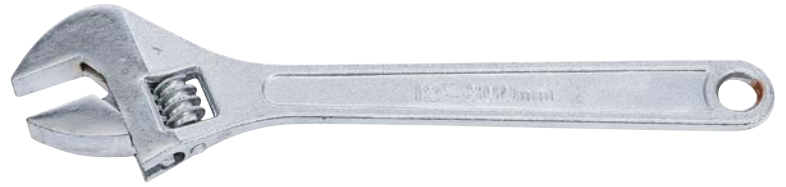

## Llave inglesa | 300 mm | 39 mm

- Longitud: 300 mm
- Envergadura máx.: 35 mm
- Peso bruto: 660 g
- Acabado de superficie: Cromado, pulido
- Embalaje adecuado para colgar de la pared: Sí

6

4026947014739