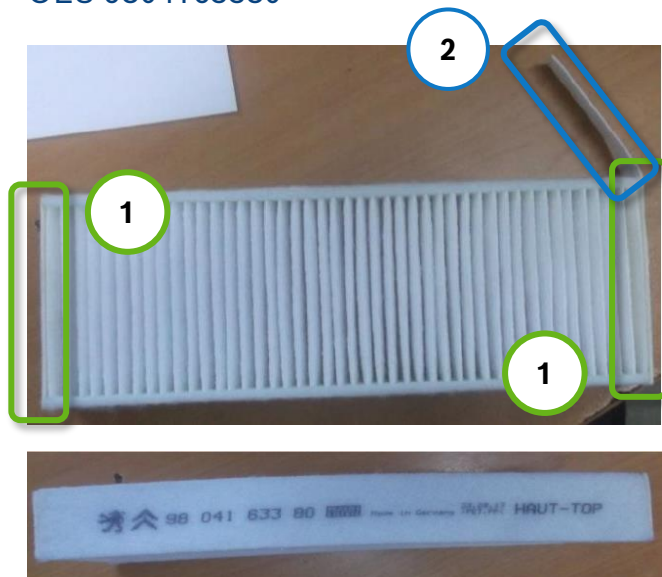

Filtration

Changement de design référence 1987435062

Nous vous informons d'un changement de design de la référence filtre d'habitacle standard **1987435062**, qui correspond à un set de 2 filtres identiques.

- 1- Suppression de 2 bandes latérales
- 2- Suppression de l'extension

Ce changement de design intervient suite au récent changement de design de l'OES référence **9804163380**.

Il n'affecte en rien le montage du filtre, son adaptation ou les performances de filtration.

Précédent design
OES 9804163380