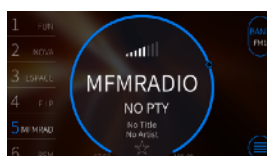

Châssis - Connexions

Accessoires optionnels:

CA-MU.50
Câble MicroUSB pour smartphones Android

A.R.C : Application de contrôle autoradio

A.R.C disponible sur:

- Connexion smartphone par USB
- Application compatible Android
- Affichage en mode « portrait » ou « paysage »
- Contrôle par écran tactile du smartphone
- Le smartphone doit être installé sur un support voiture
- Fonctions disponibles : Volume, sélection sources, recherches, réglages audio, réglages source radio
- L'application ARC est gratuite. App ARC disponible sur Google Play pour smartphones Android à partir OS 5.0.