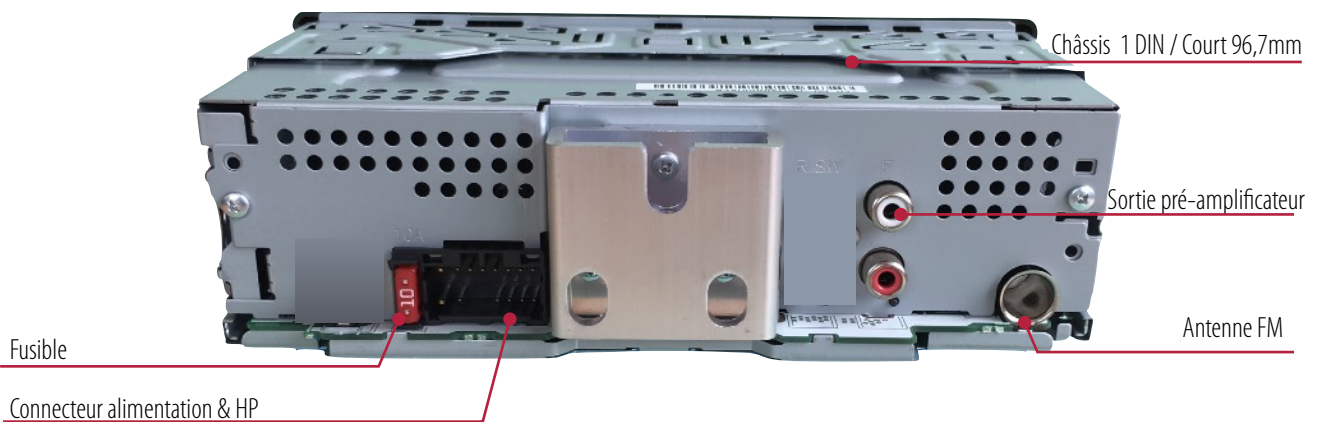

L'entrée USB en façade fournit 1 ampère en courant ce qui permet de connecter une clé USB ou même un disque dur externe. De plus, la forte capacité en courant des USB Pioneer assure une charge rapide des smartphones ou tablettes. Le MVH-S010UB est capable de lire le contenu audio des smartphones sous Android via USB.

Caractéristiques

GENERAL

- Afficheur 13 caractères
- Façade entièrement amovible
- Châssis 1 DIN (court 96,7mm)
- Luminosité variable (manuel, automatique, horloge)

SOURCES

- Tuner AM/FM, 24 présélections
- **USB** en façade 1 ampère compatible clé USB & HDD
- Compatibilité: MP3, WMA, WAV, FLAC
- **AUX** en façade
- Audio par smartphones Android (MTP & AOA2.0)

AUDIO

- Amplificateur 4x50 Watts
- 1 sortie RCA
- Contrôle Subwoofer
- Bass Boost
- Loudness 2 niveaux
- ASR** : Advanced Sound Retriever
- Egalisation 5 bandes
- Filtre actif passe-haut & passe bas

**ASR: Amélioration de la qualité des fichiers audio compressés.

Châssis - Connexions

Accessoires optionnels:

CA-MU.50
Câble MicroUSB pour smartphones Android

A.R.C : Application de contrôle autoradio

A.R.C disponible sur:

- Connexion smartphone par USB
- Application compatible Android
- Affichage en mode « portrait » ou « paysage »
- Contrôle par écran tactile du smartphone
- Le smartphone doit être installé sur un support voiture
- Fonctions disponibles : Volume, sélection sources, recherches, réglages audio, réglages source radio
- L'application ARC est gratuite. App ARC disponible sur Google Play pour smartphones Android à partir OS 5.0.