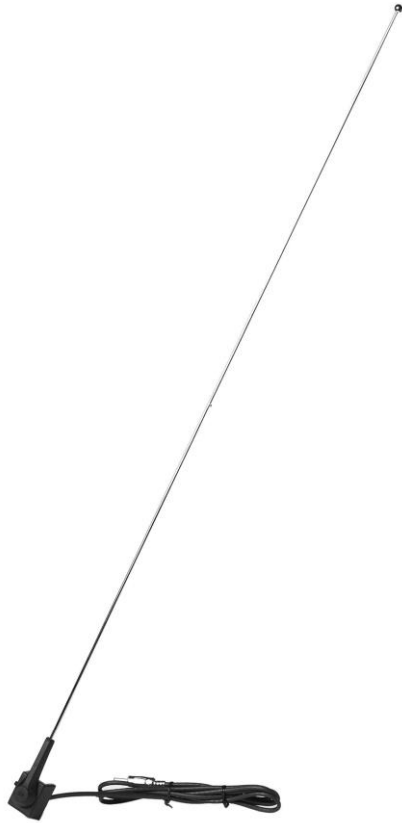

BENSI

REFERENCE	80.10 BE					
MARQUE	BENSI					
DESIGNATION	Antenne de gouttierre Fouet inox Inclinaison 0° - 90 ° Longueur tige 700 mm Capacite 75pF ± 10 % Longueur cable 1450 mm					
CERTIFICATION						
PRODUIT	EAN	8012135238298	Mesure		Poids	
CONDITIONNEMENT	Coque blister		Mesure	865 X 75 X 50 mm	Poids	0,190 Kg
Q.TE' MINIMUM COMMADE						
MBOX DETAILS	Q.té	20	Mesure	175 x 900 x 395 mm	Poids	4,698 Kg
Q.TE' CONTAINER	20ft		40ft		40ft HQ	