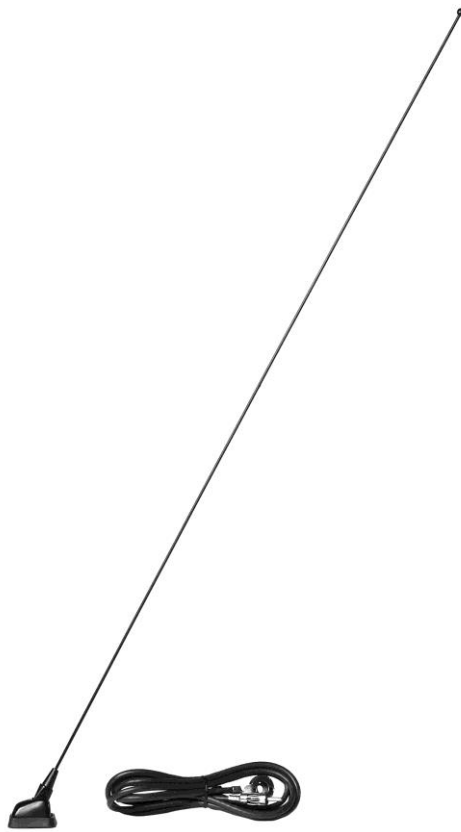

BENSI

REFERENCE	80.91 BE					
MARQUE	BENSI					
DESIGNATION	Antenne de toit universelle. Fouet chrome noir Inclinaison 0° - 90 ° Longueur tige 700 mm Capacite 75pF ± 10 % Longueur cable 2100 mm					
CERTIFICATION						
PRODUIT	EAN	8012135146166	Mesure		Poids	
CONDITIONNEMENT	Coque blister		Mesure	865 X 75 X 50 mm	Poids	0,234 Kg
Q.TE' MINIMUM COMMADE						
MBOX DETAILS	Q.té	20	Mesure	175 x 900 x 395 mm	Poids	6,460 Kg
Q.TE' CONTAINER	20ft		40ft		40ft HQ	