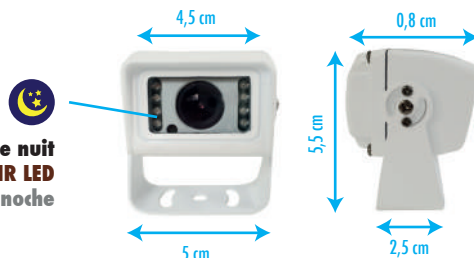

The BEEPER RWEC110X-N system is a complete set which is easily installed on your motorhome or your light duty vehicle. Its white camera gives you a discrete integration on your vehicle and its 7" monitor guarantees you an optimal visual comfort.

El sistema de visión atrás BEEPER RWEC110X-N es un kit completo que se instala fácilmente sobre su autocaravana o su vehículo utilitario. Su cámara blanca le garantiza una integración discreta por su vehículo y su monitor 7" le garantiza una comodidad visual óptima.

FONCTIONS PRINCIPALES

Ecran LED 7"
Support réglable
Micro caméra blanche 8 LED IR
Installation et connexion faciles
Alimentation 12V
Câble 15 mètres Connecteur 4 broches
Possibilité de brancher 2 caméras

KEY FEATURES

7" LED Monitor
Orientable support
White micro camera 8 LED
Easy install and connection
12V power
15 meters cable with 4-pins plug
Possibility to connect 2 cameras

CARACTERISTICAS

Monitor LED 7"
Soporte adaptable
Micro cámara blanca con 8 LED
Instalación y conexión fácil
Alimentación 12V
Cable 15 metros con tomas de 4 pines
Posibilidad de conectar 2 cámaras

8 LED IR pour Vision de nuit
Night vision with 8 IR LED
8 LED infrarrojo para visión de noche

MENU TACTILE

7" LED MONITOR

A bigger size with high definition quality for more comfort

MONITOR LED 7"

Un gran tamaño con alta definición para más comodidad

ECRAN LED 7"

Une grande taille et une image haute définition pour plus de confort

7" LED MONITOR

A bigger size with high definition quality for more comfort

MONITOR LED 7"

Un gran tamaño con alta definición para más comodidad

MICRO-CAMÉRA BLANCHE

WHITE MICRO-CAMERA

A small and discrete camera with high quality, for an optimal rear view vision, day and night

CÁMARA BLANCA

BEEPER est une marque déposée de IXIT

IXIT • BEEPER

69400 • GLEIZE • FRANCE

Tel : +33 (0)4 74 02 97 97 • Fax : +33 (0)4 74 92 97 98

AFFECTATIONS
ASSIGNMENTS
ASIGNACIONES

TARIF
PRICE • PRECIO

POIDS • WEIGHT • PESO 1,200 KG

DIMENSIONS • DIMENSIONS • DIMENSIONES 23 x 16 x 11 cm

PACKAGING Boîte carton couleur / Color cardboard box / Caja cartón color

CARTON • BOX • CAJA 12 PCS

GENCODE

RWEC110X-N

CERTIFICATION RoHS

GARANTIE
GUARANTEE
GARANTÍA