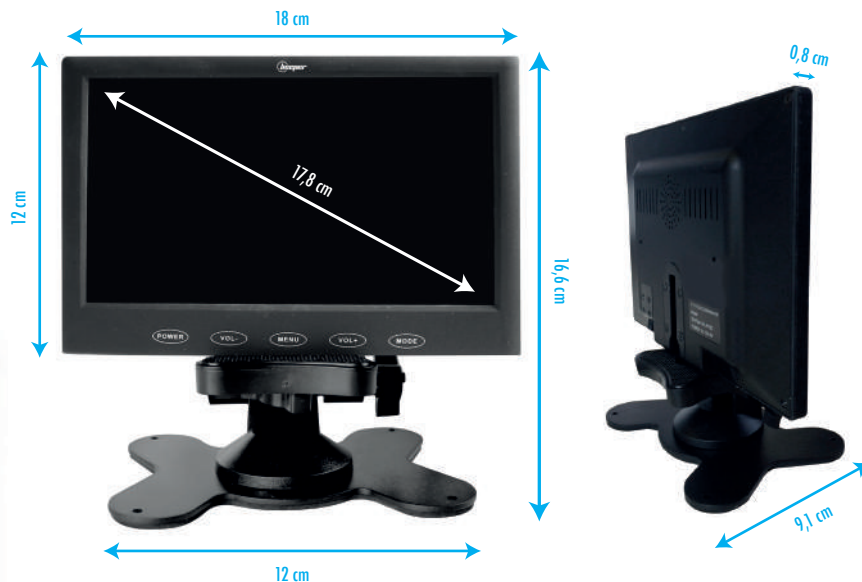

The BEEPER RWEC110X-N system is a complete set which is easily installed on your motorhome or your light duty vehicle. Its white camera gives you a discrete integration on your vehicle and its 7" monitor guarantees you an optimal visual comfort.

El sistema de visión atrás BEEPER RWEC110X-N es un kit completo que se instala fácilmente sobre su autocaravana o su vehículo utilitario. Su cámara blanca le garantiza una integración discreta por su vehículo y su monitor 7" le garantiza una comodidad visual óptima.

FONCTIONS PRINCIPALES

Ecran LED 7"
Support réglable
Micro caméra blanche 8 LED IR
Installation et connexion faciles
Alimentation 12V
Câble 15 mètres Connecteur 4 broches
Possibilité de brancher 2 caméras

KEY FEATURES

7" LED Monitor
Orientable support
White micro camera 8 LED
Easy install and connection
12V power
15 meters cable with 4-pins plug
Possibility to connect 2 cameras

CARACTERISTICAS

Monitor LED 7"
Soporte adaptable
Micro cámara blanca con 8 LED
Instalación y conexión fácil
Alimentación 12V
Cable 15 metros con tomas de 4 pines
Posibilidad de conectar 2 cámaras

8 LED IR pour Vision de nuit
Night vision with 8 IR LED
8 LED infrarrojo para visión de noche

MENU TACTILE

7" LED MONITOR

A bigger size with high definition quality for more comfort

MONITOR LED 7"

Un gran tamaño con alta definición para más comodidad

ECRAN LED 7"

Une grande taille et une image haute définition pour plus de confort

7" LED MONITOR

A bigger size with high definition quality for more comfort

MONITOR LED 7"

Un gran tamaño con alta definición para más comodidad

MICRO-CAMÉRA BLANCHE

WHITE MICRO-CAMERA

A small and discrete camera with high quality, for an optimal rear view vision, day and night

CÁMARA BLANCA

BEEPER est une marque déposée de IXIT

IXIT • BEEPER

69400 • GLEIZE • FRANCE

Tel : +33 (0)4 74 02 97 97 • Fax : +33 (0)4 74 92 97 98

AFFECTATIONS
ASSIGNMENTS
ASIGNACIONES

TARIF
PRICE • PRECIO

POIDS • WEIGHT • PESO 1,200 KG

DIMENSIONS • DIMENSIONS • DIMENSIONES 23 x 16 x 11 cm

PACKAGING Boîte carton couleur / Color cardboard box / Caja cartón color

CARTON • BOX • CAJA 12 PCS

GENCODE

RWEC110X-N

CERTIFICATION RoHS

GARANTIE
GUARANTEE
GARANTÍA