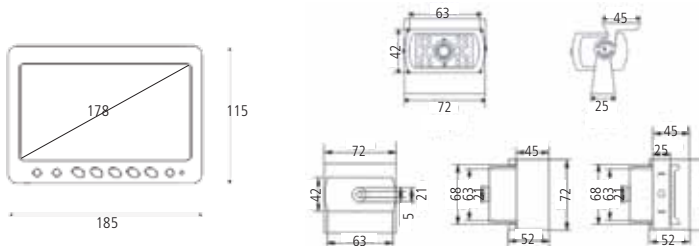

OPTION
Ref : RWEC99/CAM

Caméra optionnelle pour kit RWEC99X, (ref RWEC99X/CAM) à laquelle il faut ajouter le câble de connexion de 20m. (RWEC99X/FS)

Optional camera kit RWEC99X, (ref RWEC99X/CAM) which must be added to the connection cable of 20m. (RWEC99X/FS)

BEOPER est une marque déposée de IXIT
IXIT • BEOPER
228 rue de l'ancienne distillerie • Parc des grillons
69400 • GLEIZE • FRANCE
Tel : +33 (0)4 74 02 97 97 • Fax : +33 (0)4 74 92 97 98
contact@beoper.fr • www.beoper.fr • www.ixit.fr

AFFECTATIONS

TARIF • PRICE

POIDS • WEIGHT 1,560 KG

DIMENSIONS 23,5 x 17,2 x 12,5 cm

PACKAGING Boite carton couleur / Color cardboard box

CARTON 6 PCS

GENCODE RWEC99X
 RWEC99X/24

CERTIFICATION EMARK E8 10R-031031

GARANTIE **1 AN** **GUARANTEE** **YEAR**