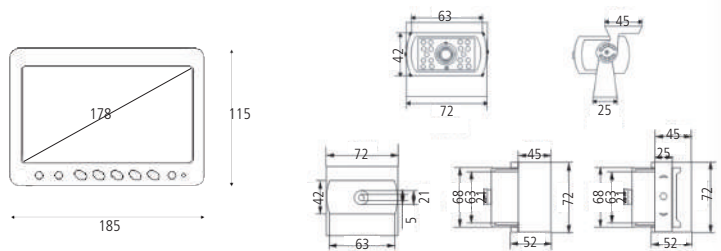

El sistema combinado RWEC99X es ideal para vehículos de grandes dimensiones (como camiones, furgonetas, autocaravanas, maquinaria agrícola, remolques...). Puede utilizarse como sistema de vídeo para marcha atrás, como retrovisor electrónico (función retrovisión) o para controlar todos los puntos ciegos del automotor. Su cámara color con certificación IP67 es hermética y resistente a las salpicaduras de agua y al polvo.