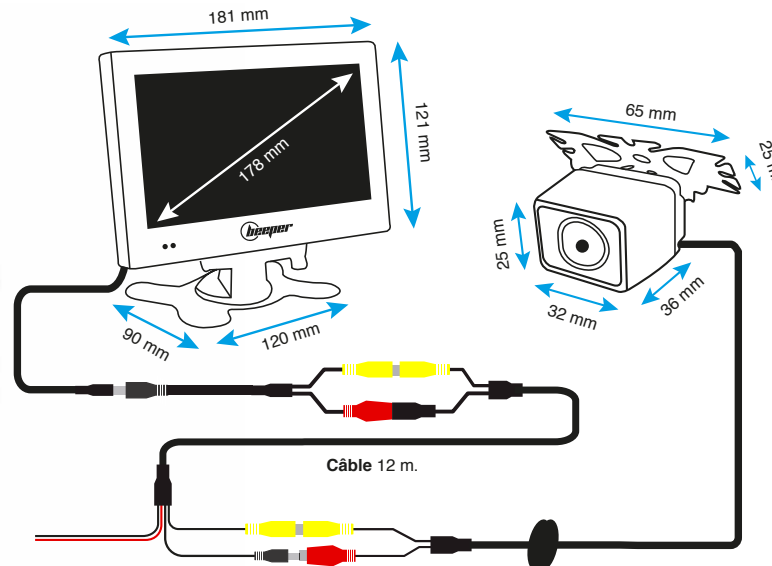

MONITEUR

- Ecran LCD 7" (diagonale 17,8 cm)
- Format 16:9
- Résolution 480 x 234 pixels
- Limites d'alerte superposées à l'image
- 7" LCD monitor (diagonal size 17,8 cm)
- Format size 16:9
- Résolution 480 x 234 pixels
- Templates viewing distances

CAMERA

- Angle de vue 120°
- Vision de nuit 9 LEDs Infrarouge
- Etanchéité IP67
- Alimentation 12V
- Lens angle 120°
- Night vision 9 IR LEDs
- IP67 Rated
- Power 12V

Caméra également disponible en blanc
Camera also available in white color

SOPORTE ORIENTABLE
Para instalar su monitor como prefiera

MANDO A DISTANCIA INCLUIDO
Para realizar los ajustes necesarios en su pantalla

MONITOR

- Pantalla LCD de 7" (17,8 cm en diagonal)
- Formato 16:9
- Resolución de 480 x 234 píxeles
- Límites de alerta superpuestos a la imagen