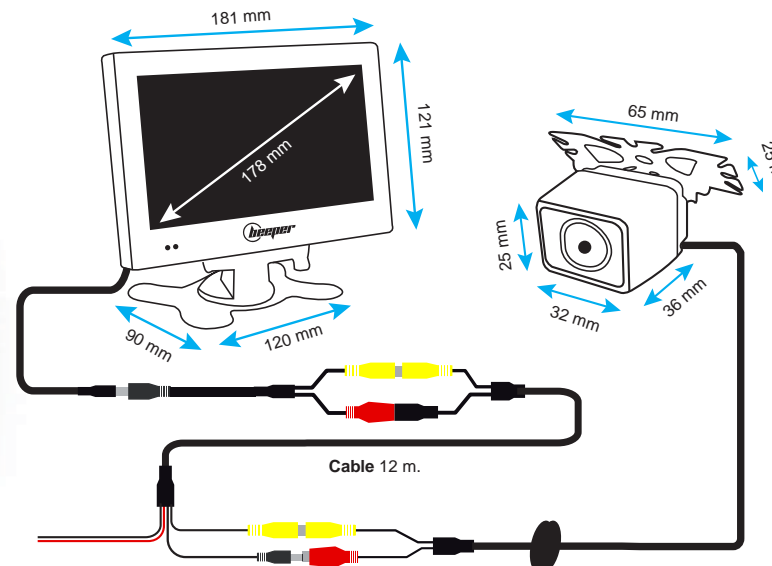

SOPORTE ORIENTABLE
Para instalar su monitor como prefiera

MANDO A DISTANCIA INCLUIDO
Para realizar los ajustes necesarios en su pantalla

MONITOR

- Pantalla LCD de 7" (17,8 cm en diagonal)
- Formato 16:9
- Resolución de 480 x 234 píxeles
- Límites de alerta superpuestos a la imagen

CÁMARA

- Ángulo de visión de 120°
- Visión nocturna con 9 leds infrarrojos
- Protección IP67
- Alimentación de 12 V

Cámara también disponible en color blanco

BEEPER es una marca registrada de IXIT

IXIT • BEEPER
228 rue de l'ancienne distillerie • Parc des grillons
69400 • GLEIZE • FRANCE
Tel : +33 (0)4 74 02 97 97 • Fax : +33 (0)4 74 92 97 98
contact@beeper.fr • www.beeper.fr • www.ixit.fr