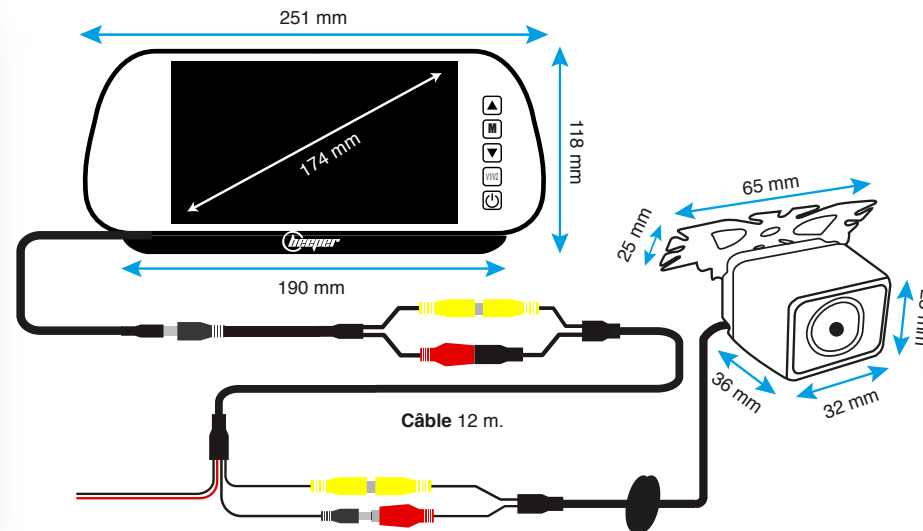

Caméra également disponible en noir
Camera also available in black color

MONITEUR

- Ecran LCD 7" (diagonale 17,4 cm)
- Format 16:9
- Résolution 480 x 234 pixels
- Limites d'alerte superposées à l'image
- 7" LCD monitor (diagonal size 17,4 cm)
- Format size 16:9
- Résolution 480 x 234 pixels
- Templates viewing distances

AFFECTATIONS

TARIF • PRICE

POIDS • WEIGHT 1,000 KG
DIMENSIONS 29,5 x 18 x 7,5 cm
PACKAGING Boîte carton couleur / Color cardboard box
CARTON 20 PCS
GENCODE

CC1

CC1-N

GARANTIE
GUARANTEE **1** AN
YEAR

MONITOR

- Pantalla LCD de 7" (17,4 cm en diagonal)
- Formato 16:9
- Resolución de 480 x 234 píxeles
- Límites de alerta superpuestos a la imagen

CÁMARA

- Ángulo de visión de 120°
- Visión nocturna con 9 leds infrarrojos
- Protección IP67
- Alimentación de 12 V

El kit CC1 se engancha directamente en el retrovisor original de su vehículo para que se integre discretamente en el habitáculo.

Gracias a su cámara con 9 leds infrarrojos integrados, obtendrá una imagen clara, tanto de día como de noche, para maniobrar con total seguridad.