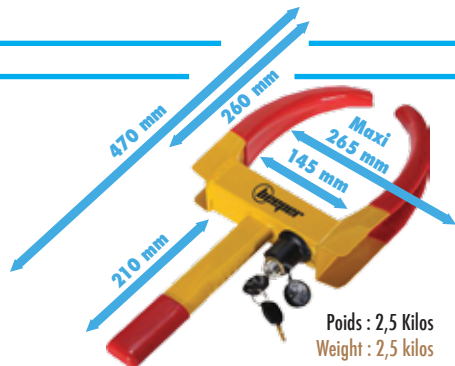

SABOT ANTIVOL de Roue

WHEEL LOCK

- ✓ **SABOT ultra résistant en ACIER RENFORCÉ**
- ✓ **Installation RAPIDE en moins de 30 secondes**
- ✓ **UNIVERSEL sur toutes les dimensions de roues**
Jusqu'au pneu de 265 mm de large*
- ✓ **2 CLÉS de SÉCURITÉ fournies**

- ✓ **High resistance WHEEL LOCK made of HARDENED STEEL**
- ✓ **QUICK Installation in less than 30 seconds**
- ✓ **UNIVERSAL on all wheel sizes**
To tire 265 mm wide*
- ✓ **2 SECURITY KEYS provided**

GARANTIE **3** ANS
GUARANTEE YEARS

* Cet antivol dispose de plusieurs niveaux de verrouillage, permettant ainsi de s'adapter à toutes les roues. La largeur maximale de la roue ne doit pas dépasser 265 mm. Cette dimension est indiquée sur vos pneus, par exemple un pneu ayant un code **185/60R15** aura une largeur de **185** mm. Il n'y a pas de largeur minimale.

* This lock has several levels, allowing to adapt to all wheels. The maximum wheel width must not exceed 265 mm. This dimension is shown on the tires, for example a tire having a **185/60R15** code will have a width of **185** mm. There is no minimal width.